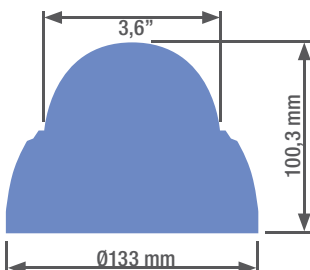

SOFTWARE Y APLICACIONES

- Hyuviewer para Android e iOS
- Software cliente HYU CMS
- Servicio P2P Cloud: mycloud.hyundai-security.es

ACCESORIOS

HYU-25: soporte de pared

DIMENSIONES

CÁMARA

Sensor de imagen	CMOS 1/2,8 Sony® de 2,1 megapíxeles
Píxeles efectivos	1984(H) x 1105(V)
Imágenes por segundo	PAL/NTSC: 25/30 ips @1080P
Obturador electrónico	Auto, 1/25s ~ 1/50.000s, FLK, 1 ~ 30X
Iluminación infrarroja	24 leds Ø5 mm: 10 ~ 20 metros
Iluminación mínima	0 lux IR ON