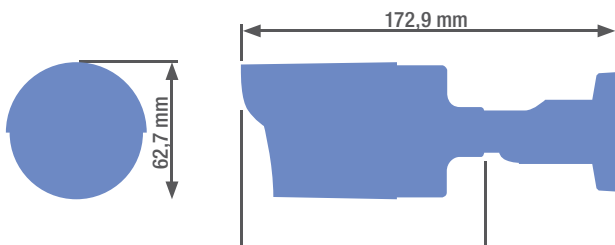

CARACTERÍSTICAS FÍSICAS

Dimensiones	172,9 x 62,7 x 65,7 mm
-------------	------------------------

DIMENSIONES

CÁMARA BULLET IP DE 2 MEGAPÍXELES CON POE

CARACTERÍSTICAS

- Resolución Full HD con sensor CMOS de Sony®
- Iluminación infrarroja de hasta 20 metros
- Óptica fija de 3,6 mm
- AWB, AGC, BLC, HLC, WDR digital, 2D/3D-DNR, defog
- Obturador lento, Smart IR
- Espejo, videosensor, máscaras de privacidad
- Grado de protección IP66
- Soporte 3AXIS con paso de cables por el interior
- Admite PoE
- Compatible con el servicio DNS DEMES

SOFTWARE Y APLICACIONES

- Hyuviewer para Android e iOS
- Software cliente HYU CMS
- Servicio P2P Cloud: mycloud.hyundai-security.es

DIMENSIONES

CÁMARA

Sensor de imagen	CMOS 1/2,8 Sony® de 2,1 megapíxeles
Píxeles efectivos	1984(H) x 1105(V)
Imágenes por segundo	PAL/NTSC: 25/30 ips @1080P
Obturador electrónico	Auto, 1/25s ~ 1/50.000s, FLK, 1 ~ 30X
Iluminación infrarroja	24 leds Ø5 mm: 15 ~ 20 metros
Iluminación mínima	0 lux IR ON

Dimensiones	230,1 x 98,2 x 76 mm
-------------	----------------------

DIMENSIONES

CÁMARA DOMO IP DE 1 MEGAPÍXEL CON POE

CARACTERÍSTICAS

- Resolución HD 720P con sensor CMOS
- Iluminación infrarroja de hasta 30 metros
- Óptica fija de 3,6 mm
- Balance de blancos automático, AGC
- Obturador lento, Smart IR
- Grado de protección IP66
- 3AXIS: instalable en pared y techo
- Admite PoE
- Compatible con el servicio DNS DEMES