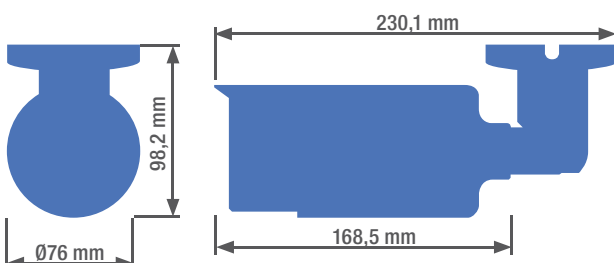

CARACTERÍSTICAS FÍSICAS

Dimensiones	172,9 x 62,7 x 65,7 mm
-------------	------------------------

DIMENSIONES

CÁMARA BULLET IP DE 2 MEGAPÍXELES CON POE

CARACTERÍSTICAS

- Resolución Full HD con sensor CMOS de Sony®
- Iluminación infrarroja de hasta 20 metros
- Óptica fija de 3,6 mm
- AWB, AGC, BLC, HLC, WDR digital, 2D/3D-DNR, defog
- Obturador lento, Smart IR
- Espejo, videosensor, máscaras de privacidad
- Grado de protección IP66
- Soporte 3AXIS con paso de cables por el interior
- Admite PoE
- Compatible con el servicio DNS DEMES

Dimensiones	172,9 x 62,7 x 65,7 mm
-------------	------------------------

CÁMARA BULLET IP DE 2 MEGAPÍXELES CON POE

CARACTERÍSTICAS

- Resolución Full HD con sensor CMOS de Sony®
- Iluminación infrarroja de hasta 40 metros
- Óptica varifocal 2,8 ~ 12 mm con autofocus
- AWB, AGC, BLC, HLC, WDR digital, 2D/3D-DNR, defog
- Obturador lento, Smart IR
- Espejo, videosensor, máscaras de privacidad
- Grado de protección IP66
- Soporte 3AXIS con paso de cables por el interior
- Admite PoE
- Compatible con el servicio DNS DEMES

Dimensiones	230,1 x 98,2 x 76 mm
-------------	----------------------

DIMENSIONES

CÁMARA BULLET IP DE 4 MEGAPÍXELES CON POE

CARACTERÍSTICAS

- Resolución de 4MP con sensor CMOS
- Iluminación infrarroja de hasta 40 metros
- Óptica varifocal 2,8 ~ 12 mm con autofocus
- AWB, AGC, WDR digital, 3D-DNR
- Obturador lento, Smart IR
- Espejo, máscaras de privacidad
- Grado de protección IP66
- Soporte 3AXIS con paso de cables por el interior
- Admite PoE
- Compatible con el servicio DNS DEMES

Dimensiones	230,1 x 98,2 x 76 mm
-------------	----------------------

DIMENSIONES

CÁMARA DOMO IP DE 1 MEGAPÍXEL CON POE

CARACTERÍSTICAS

- Resolución HD 720P con sensor CMOS
- Iluminación infrarroja de hasta 30 metros
- Óptica fija de 3,6 mm
- Balance de blancos automático, AGC
- Obturador lento, Smart IR
- Grado de protección IP66
- 3AXIS: instalable en pared y techo
- Admite PoE
- Compatible con el servicio DNS DEMES