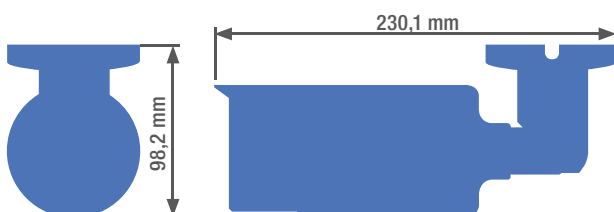

Dimensiones	230,1 x 98,2 x 76 mm
-------------	----------------------

DIMENSIONES

CÁMARA BULLET IP DE 4 MEGAPÍXELES CON POE

CARACTERÍSTICAS

- Resolución de 4MP con sensor CMOS
- Iluminación infrarroja de hasta 40 metros
- Óptica varifocal 2,8 ~ 12 mm con autofocus
- AWB, AGC, WDR digital, 3D-DNR
- Obturador lento, Smart IR
- Espejo, máscaras de privacidad
- Grado de protección IP66
- Soporte 3AXIS con paso de cables por el interior
- Admite PoE
- Compatible con el servicio DNS DEMES

ÓPTICA

Óptica	2,8 ~ 12 mm
Modo de enfoque	Manual

FUNCIONES

Día/Noche	Auto (ICR), Color, B/N, Ext
Menú OSD	Admite
Balance de blancos	AWB, ATW, interior, exterior, manual
Control de ganancia	AGC
Compensación de contraluz	WDR digital
Reducción de ruido	3D-DNR
Espejo	Admite
Máscara de privacidad	4 zonas

Dimensiones	230,1 x 98,2 x 76 mm
-------------	----------------------

DIMENSIONES

CÁMARA DOMO IP DE 1 MEGAPÍXEL CON POE

CARACTERÍSTICAS

- Resolución HD 720P con sensor CMOS
- Iluminación infrarroja de hasta 30 metros
- Óptica fija de 3,6 mm
- Balance de blancos automático, AGC
- Obturador lento, Smart IR
- Grado de protección IP66
- 3AXIS: instalable en pared y techo
- Admite PoE
- Compatible con el servicio DNS DEMES