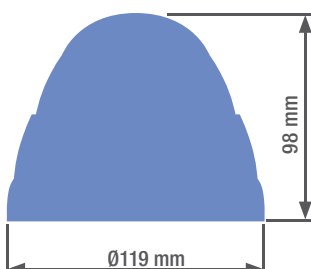

Dimensiones	230,1 x 98,2 x 76 mm
-------------	----------------------

DIMENSIONES

CÁMARA BULLET IP DE 4 MEGAPÍXELES CON POE

CARACTERÍSTICAS

- Resolución de 4MP con sensor CMOS
- Iluminación infrarroja de hasta 40 metros
- Óptica varifocal 2,8 ~ 12 mm con autofocus
- AWB, AGC, WDR digital, 3D-DNR
- Obturador lento, Smart IR
- Espejo, máscaras de privacidad
- Grado de protección IP66
- Soporte 3AXIS con paso de cables por el interior
- Admite PoE
- Compatible con el servicio DNS DEMES

Dimensiones	230,1 x 98,2 x 76 mm
-------------	----------------------

DIMENSIONES

CÁMARA DOMO IP DE 1 MEGAPÍXEL CON POE

CARACTERÍSTICAS

- Resolución HD 720P con sensor CMOS
- Iluminación infrarroja de hasta 30 metros
- Óptica fija de 3,6 mm
- Balance de blancos automático, AGC
- Obturador lento, Smart IR
- Grado de protección IP66
- 3AXIS: instalable en pared y techo
- Admite PoE
- Compatible con el servicio DNS DEMES

DIMENSIONES

CÁMARA

Sensor de imagen	CMOS 1/4 de1 megapíxel
Píxeles efectivos	1280(H) x 720(V)
Imágenes por segundo	PAL/NTSC: 25/30 ips @720P
Obturador electrónico	Auto, 1/25s ~ 1/50.000s, FLK, 1 ~ 30X
Iluminación infrarroja	36 leds Ø5 mm: 20 ~ 30 metros
Iluminación mínima	0 lux IR ON