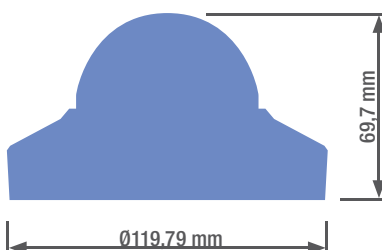

DIMENSIONES

CÁMARA

Sensor de imagen	CMOS 1/2,8 Sony® de 2,1 megapíxeles
Píxeles efectivos	1984(H) x 1105(V)
Imágenes por segundo	PAL/NTSC: 25/30 ips @1080P
Obturador electrónico	Auto, 1/25s ~ 1/50.000s, FLK, 1 ~ 30X
Iluminación infrarroja	12 leds Ø5 mm: 5 ~ 10 metros
Iluminación mínima	0 lux IR ON

ÓPTICA

Óptica	3,6 mm

FUNCIONES

Día/Noche	Auto (ICR), Color, B/N, Ext
Menú OSD	Admite
Balance de blancos	AWB, ATW, interior, exterior, manual
Control de ganancia	AGC
Compensación de contraluz	BLC, HLC, WDR digital
Reducción de ruido	2D/3D-DNR
Defog	Admite
Espejo	Admite
Videosensor	Admite
Máscara de privacidad	Admite

ELÉCTRICO Y AMBIENTAL

Alimentación	12V CC (±10%) /400 mA
Consumo	<5W
PoE	Admite
Temperatura de funcionamiento	-20°C ~ +60°C
Humedad relativa	10% ~ 90% de HR
Grado de protección	IP65

CARACTERÍSTICAS FÍSICAS

Dimensiones	Ø119,79 x 69,7 mm