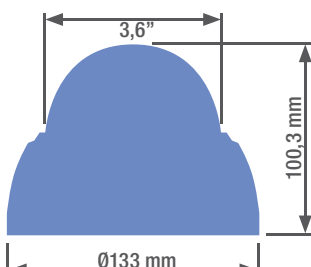

Dimensiones	Ø133 x 100,3 mm
-------------	-----------------

CÁMARA DOMO IP ANTIVANDÁLICO DE 4 MEGAPÍXELES CON POE

CARACTERÍSTICAS

- Resolución de 4MP con sensor CMOS
- Iluminación infrarroja de hasta 20 metros
- Óptica varifocal 2,8 ~ 12 mm
- AWB, AGC, WDR digital, 3D-DNR
- Espejo, máscaras de privacidad
- Grado de protección IP65, antivandálico
- 2AXIS: instalable en techo
- Admite PoE
- Compatible con el servicio DNS DEMES

SOFTWARE Y APLICACIONES

- Hyuviewer para Android e iOS
- Software cliente HYU CMS
- Servicio P2P Cloud: mycloud.hyundai-security.es

ACCESORIOS

HYU-25: soporte de pared

DIMENSIONES

CÁMARA

Sensor de imagen	CMOS 1/3 de 4 megapíxeles
Píxeles efectivos	2688(H) x 1520(V)
Imágenes por segundo	PAL/NTSC: 25/30 ips @4MP (2560x1440)
Obturador electrónico	Auto, 1/25s ~ 1/50.000s, FLK, 1 ~ 30X
Iluminación infrarroja	24 leds Ø5 mm: 10 ~ 20 metros
Iluminación mínima	0 lux IR ON

ÓPTICA

Óptica	2,8 ~ 12 mm
Modo de enfoque	Manual

FUNCIONES

Día/Noche	Auto (ICR), Color, B/N, Ext
Menú OSD	Admite
Balance de blancos	AWB, ATW, interior, exterior, manual
Control de ganancia	AGC
Compensación de contraluz	WDR digital
Reducción de ruido	3D-DNR
Espejo	Admite
Máscara de privacidad	4 zonas

Dimensiones	Ø133 x 100,3 mm
-------------	-----------------