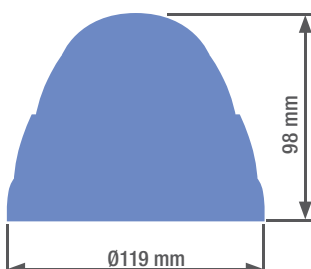

Dimensiones	230,1 x 98,2 x 76 mm
-------------	----------------------

DIMENSIONES

CÁMARA DOMO IP DE 1 MEGAPÍXEL CON POE

CARACTERÍSTICAS

- Resolución HD 720P con sensor CMOS
- Iluminación infrarroja de hasta 30 metros
- Óptica fija de 3,6 mm
- Balance de blancos automático, AGC
- Obturador lento, Smart IR
- Grado de protección IP66
- 3AXIS: instalable en pared y techo
- Admite PoE
- Compatible con el servicio DNS DEMES

CARACTERÍSTICAS FÍSICAS

Dimensiones	Ø119 x 98 mm
-------------	--------------

CÁMARA DOMO IP DE 2 MEGAPÍXELES CON POE

CARACTERÍSTICAS

- Resolución Full HD con sensor CMOS de Sony®
- Iluminación infrarroja de hasta 30 metros
- Óptica fija de 3,6 mm
- AWB, AGC, BLC, HLC, WDR digital, 2D/3D-DNR, defog
- Espejo, videosensor, máscaras de privacidad
- Grado de protección IP66
- 3AXIS: instalable en pared y techo
- Admite PoE
- Compatible con el servicio DNS DEMES

DIMENSIONES

CÁMARA

Sensor de imagen	CMOS 1/2,8 Sony® de 2,1 megapíxeles
Píxeles efectivos	1984(H) x 1105(V)
Imágenes por segundo	PAL/NTSC: 25/30 ips @1080P
Obturador electrónico	Auto, 1/25s ~ 1/50.000s, FLK, 1 ~ 30X
Iluminación infrarroja	36 leds Ø5 mm: 20 ~ 30 metros
Iluminación mínima	0 lux IR ON