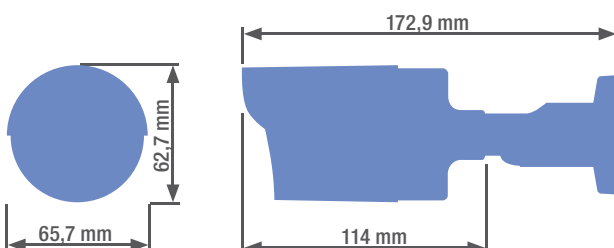

ÓPTICA

Óptica	3,6 mm
--------	--------

FUNCIONES

Día/Noche	Auto (ICR)
Balance de blancos	Auto
Control de ganancia	AGC

ELÉCTRICO Y AMBIENTAL

Alimentación	12V CC (±10%) /400 mA
Consumo	<5W
PoE	Admite
Temperatura de funcionamiento	-20°C ~ +60°C
Humedad relativa	10% ~ 90% de HR
Grado de protección	IP66

CARACTERÍSTICAS FÍSICAS

Dimensiones	172,9 x 62,7 x 65,7 mm
-------------	------------------------

DIMENSIONES

CÁMARA BULLET IP DE 2 MEGAPÍXELES CON POE

CARACTERÍSTICAS

- Resolución Full HD con sensor CMOS de Sony®
- Iluminación infrarroja de hasta 20 metros
- Óptica fija de 3,6 mm
- AWB, AGC, BLC, HLC, WDR digital, 2D/3D-DNR, defog
- Obturador lento, Smart IR
- Espejo, videosensor, máscaras de privacidad
- Grado de protección IP66
- Soporte 3AXIS con paso de cables por el interior
- Admite PoE
- Compatible con el servicio DNS DEMES

Dimensiones	230,1 x 98,2 x 76 mm
-------------	----------------------

DIMENSIONES

CÁMARA BULLET IP DE 4 MEGAPÍXELES CON POE

CARACTERÍSTICAS

- Resolución de 4MP con sensor CMOS
- Iluminación infrarroja de hasta 40 metros
- Óptica varifocal 2,8 ~ 12 mm con autofocus
- AWB, AGC, WDR digital, 3D-DNR
- Obturador lento, Smart IR
- Espejo, máscaras de privacidad
- Grado de protección IP66
- Soporte 3AXIS con paso de cables por el interior
- Admite PoE
- Compatible con el servicio DNS DEMES

Dimensiones	230,1 x 98,2 x 76 mm
-------------	----------------------

DIMENSIONES

CÁMARA DOMO IP DE 1 MEGAPÍXEL CON POE

CARACTERÍSTICAS

- Resolución HD 720P con sensor CMOS
- Iluminación infrarroja de hasta 30 metros
- Óptica fija de 3,6 mm
- Balance de blancos automático, AGC
- Obturador lento, Smart IR
- Grado de protección IP66
- 3AXIS: instalable en pared y techo
- Admite PoE
- Compatible con el servicio DNS DEMES