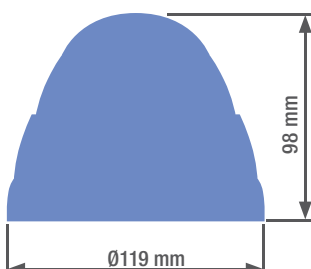

Dimensiones	Ø119,79 x 69,7 mm
-------------	-------------------

CÁMARA DOMO IP DE 2 MEGAPÍXELES CON POE

CARACTERÍSTICAS

- Resolución Full HD con sensor CMOS de Sony®
- Iluminación infrarroja de hasta 30 metros
- Óptica varifocal 2,8 ~ 12 mm
- AWB, AGC, BLC, HLC, WDR digital, 2D/3D-DNR, defog
- Espejo, videosensor, máscaras de privacidad
- Grado de protección IP66
- 3AXIS: instalable en pared y techo
- Admite PoE
- Compatible con el servicio DNS DEMES

DIMENSIONES

CÁMARA

Sensor de imagen	CMOS 1/2,8 Sony® de 2,1 megapíxeles
Píxeles efectivos	1984(H) x 1105(V)
Imágenes por segundo	PAL/NTSC: 25/30 ips @1080P
Obturador electrónico	Auto, 1/25s ~ 1/50.000s, FLK, 1 ~ 30X
Iluminación infrarroja	36 leds Ø5 mm: 20 ~ 30 metros
Iluminación mínima	0 lux IR ON